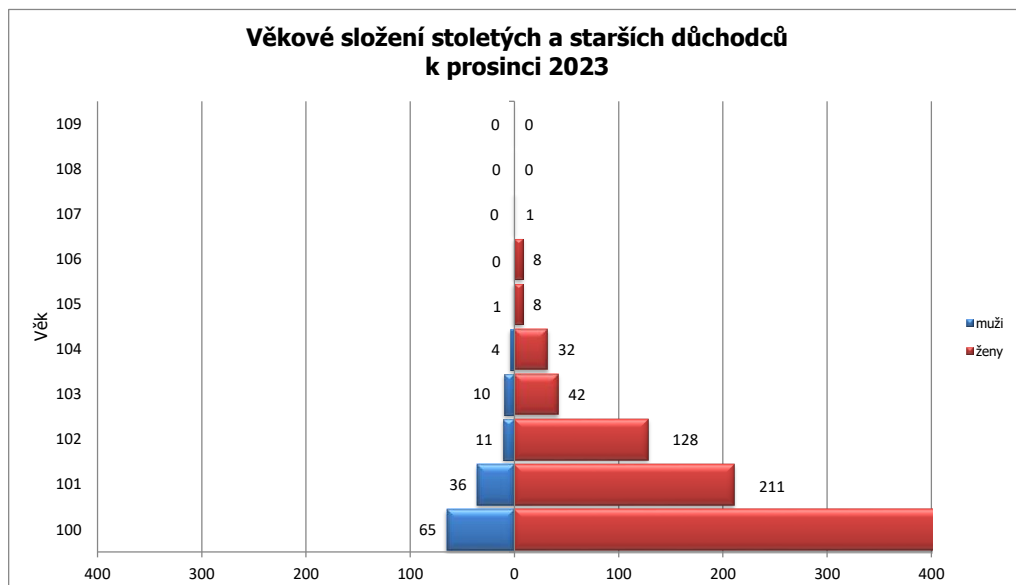

Století a starší důchodci dle věku, krajů a pohlaví za výplatní měsíc prosinec 2023

Kraj	Věk	100	101	102	103	104	105	106	107	108	109	Celkem
Hl. m. Praha		91	52	35	7	11	1	3				200
	muži	13	9	5	2		1					30
	ženy	78	43	30	5	11		3				170
Středočeský kraj		49	28	19	4	4	2					106
	muži	12	3	1	1	1						18
	ženy	37	25	18	3	3	2					88
Jihočeský kraj		21	19	13	4			2				59
	muži	5	3	2	1							11
	ženy	16	16	11	3			2				48
Plzeňský kraj		29	12	3	3	1	1					49
	muži	3	3		1							7
	ženy	26	9	3	2	1	1					42
Karlovarský kraj		11	8	2	2			1				24
	muži		1	1								2
	ženy	11	7	1	2			1				22
Ústecký kraj		28	9	5	2		2					46
	muži											0
	ženy	28	9	5	2		2					46
Liberecký kraj		17	9	6	2	1						35
	muži	1	2	1	1							5
	ženy	16	7	5	1	1						30
Královéhradecký kraj		25	13	8	1	1						48
	muži	3	2		1							6
	ženy	22	11	8		1						42
Pardubický kraj		17	15	5	1	3		1				42
	muži	3	1	1	1	1						7
	ženy	14	14	4		2		1				35
Kraj Vysočina		16	14	5	2	1						38
	muži		1		1							2
	ženy	16	13	5	1	1						36
Jihomoravský kraj		70	28	11	10	5	1	1				126
	muži	16	3									19
	ženy	54	25	11	10	5	1	1				107
Olomoucký kraj		26	6	4	6	1	1		1			45
	muži	1				1						2
	ženy	25	6	4	6	1	1		1			43
Zlínský kraj		24	11	11		3						49
	muži	2	4									6
	ženy	22	7	11		3						43
Moravskoslezský kraj		54	23	12	8	5	1					103
	muži	6	4		1	1						12
	ženy	48	19	12	7	4	1					91
Česká republika		478	247	139	52	36	9	8	1	0	0	970
	muži	65	36	11	10	4	1	0	0	0	0	127
	ženy	413	211	128	42	32	8	8	1	0	0	843

Poznámky:

Nejstarší důchodce je žena narozená v roce 1916 (107 let) žijící v Olomouckém kraji.

Nejstarší důchodce mužského pohlaví žije v Hlavním městě Praze, narozen byl v roce 1918 a je mu 105 let.

Vývoj stoletých a starších důchodců od roku 2010