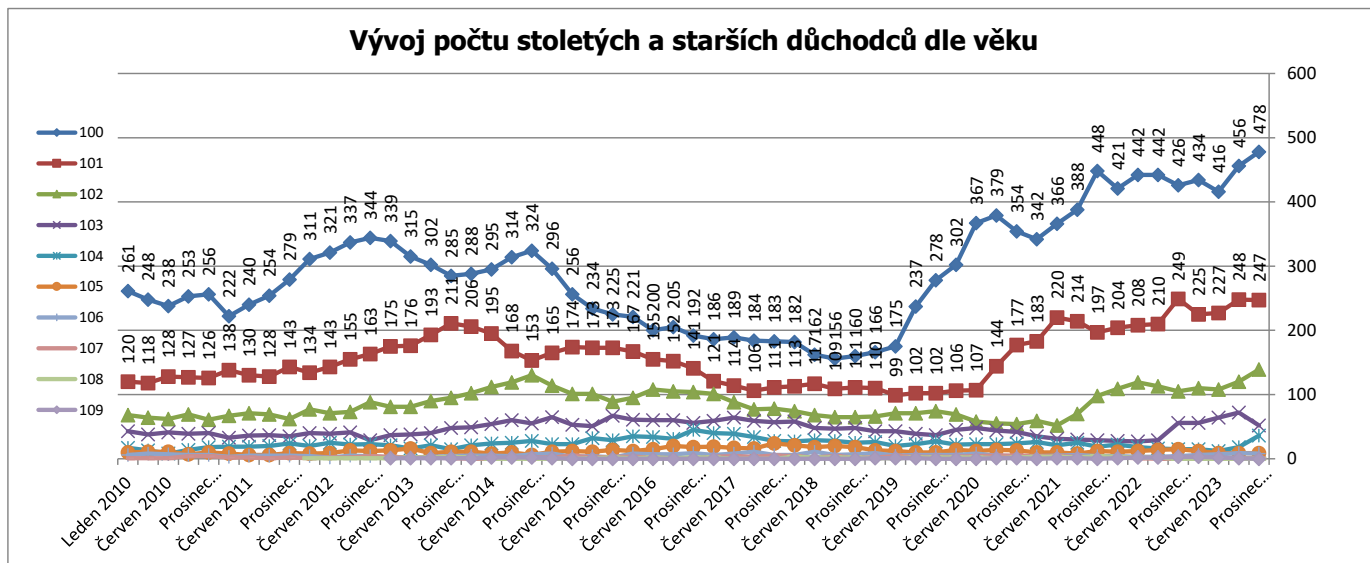

Vývoj počtu stoletých a starších důchodců dle věku